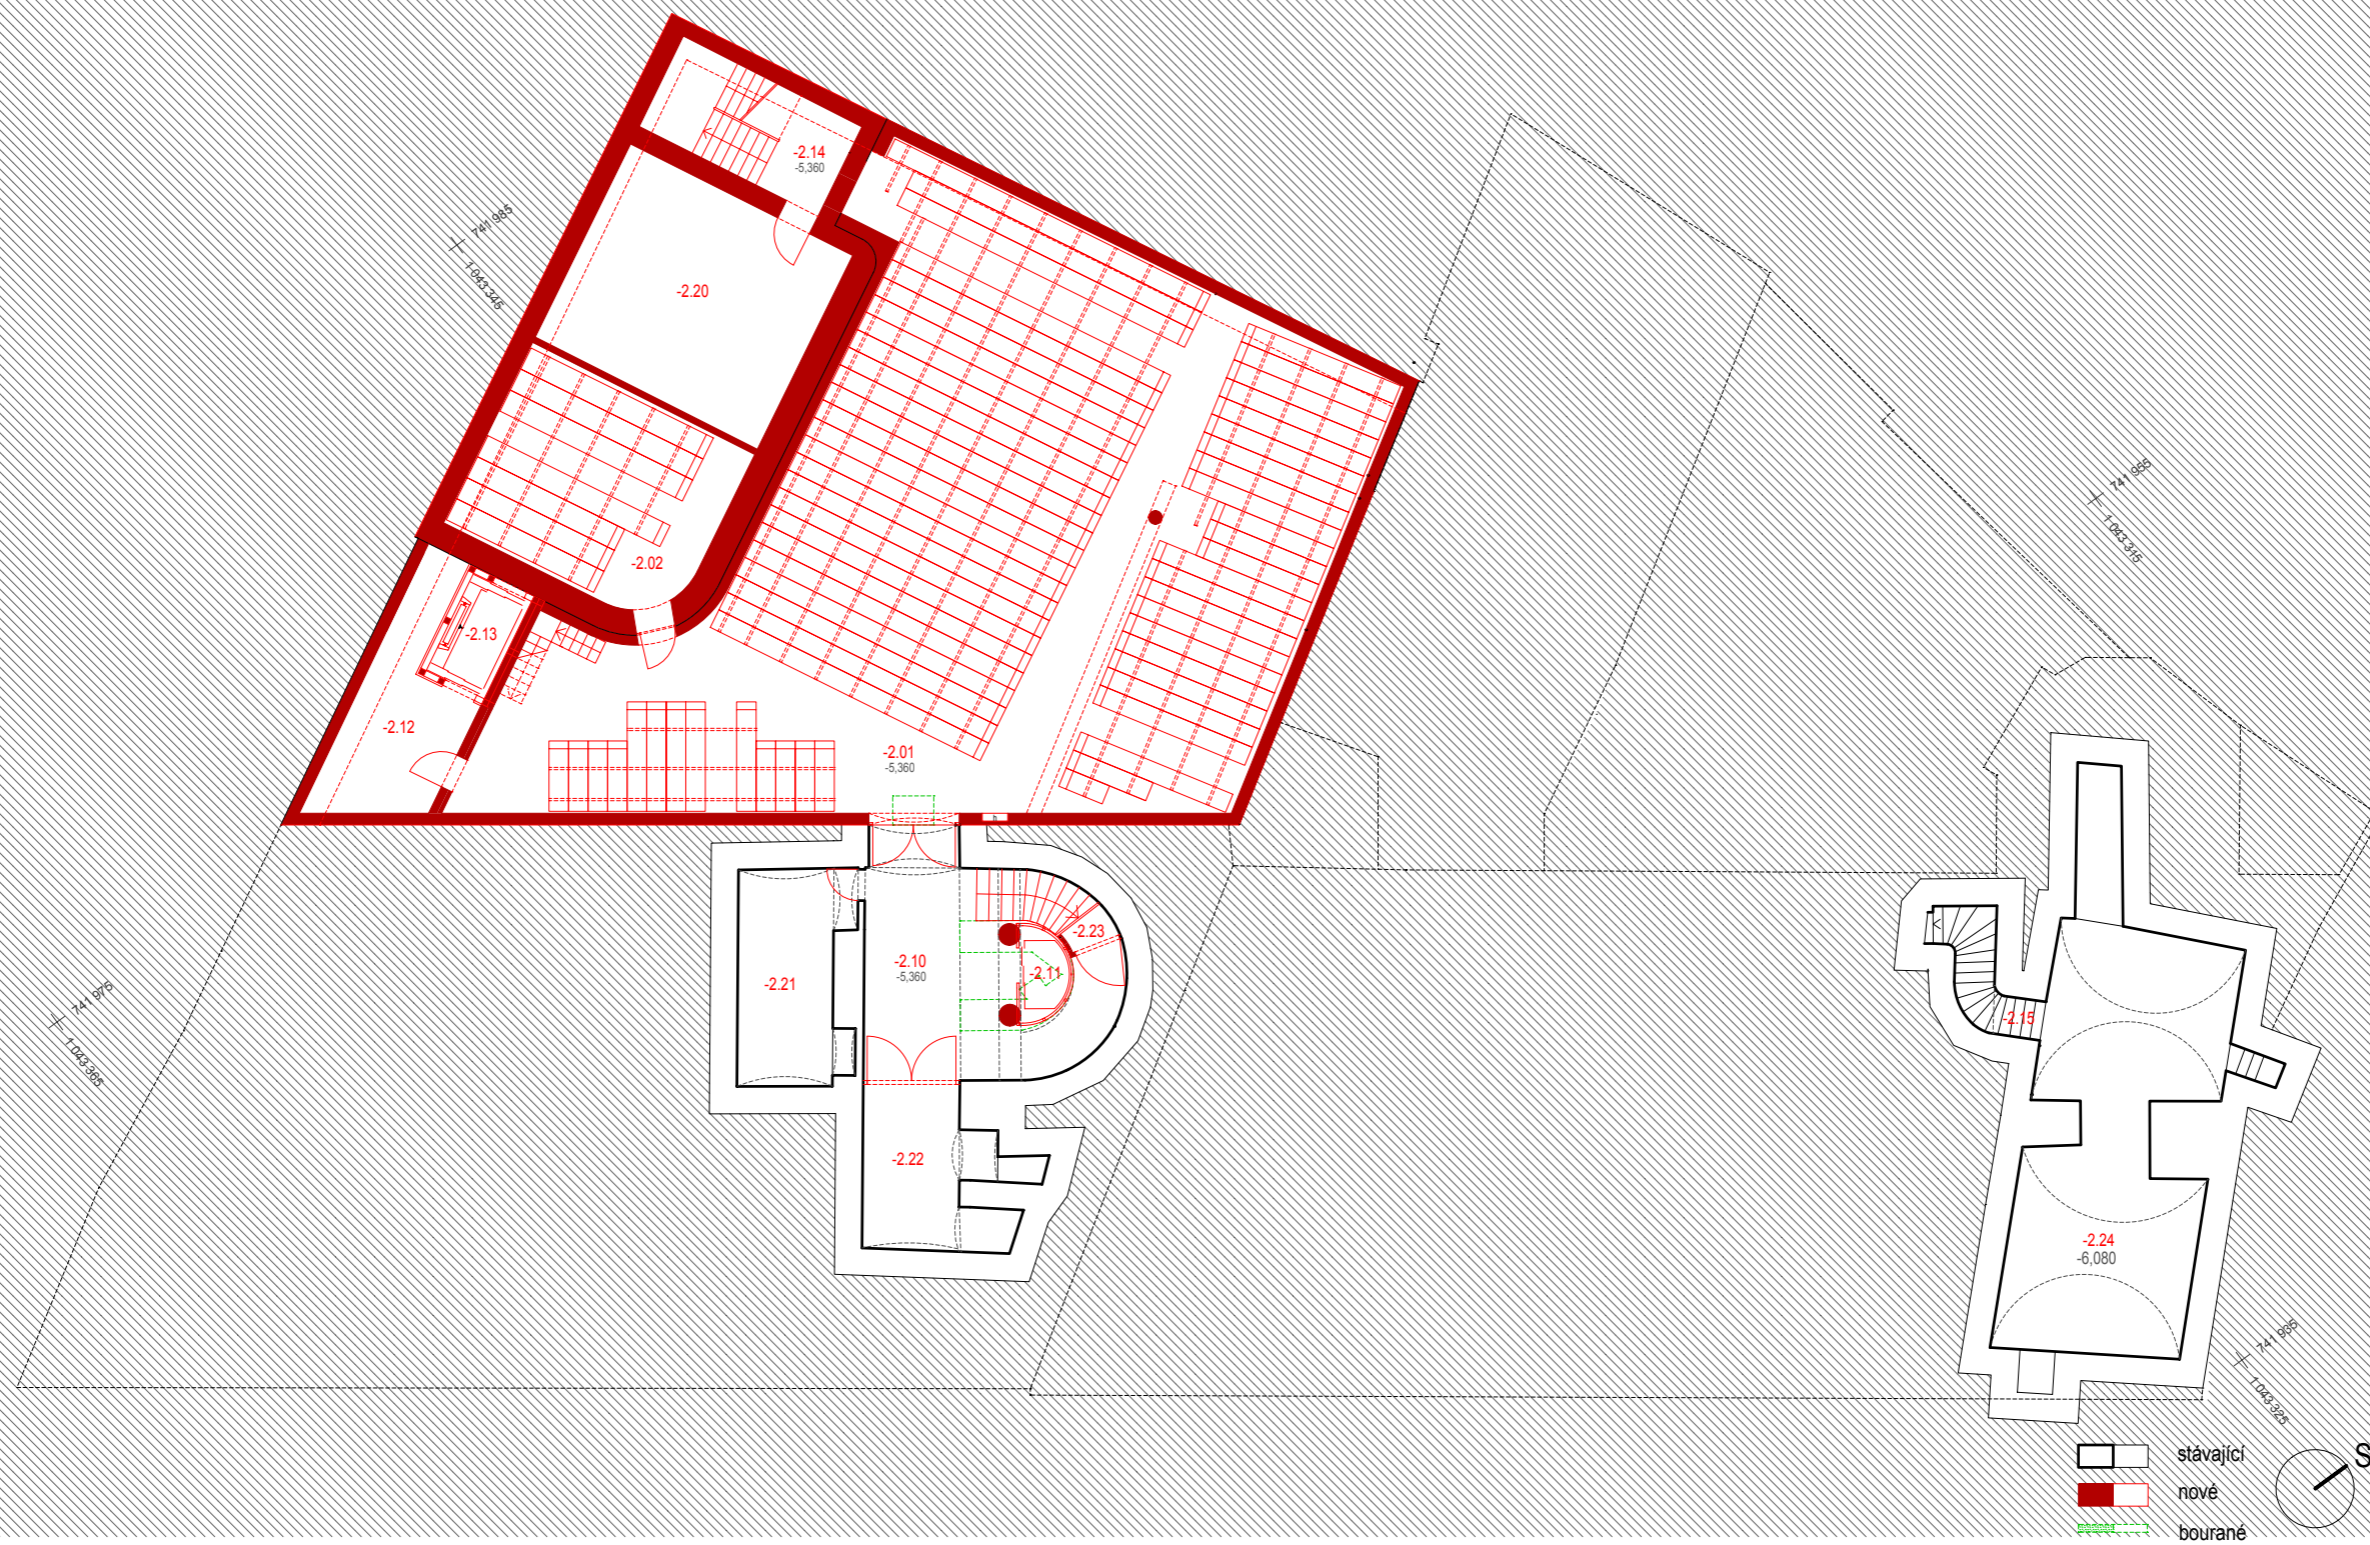

- stávající
- nové
- bourané

	stávající
	nové
	bourané

terasa  
44.06 m<sup>2</sup>

- stávající
- nové
- bourané

	stávající
	nové
	bourané

	stávající
	nové
	bourané