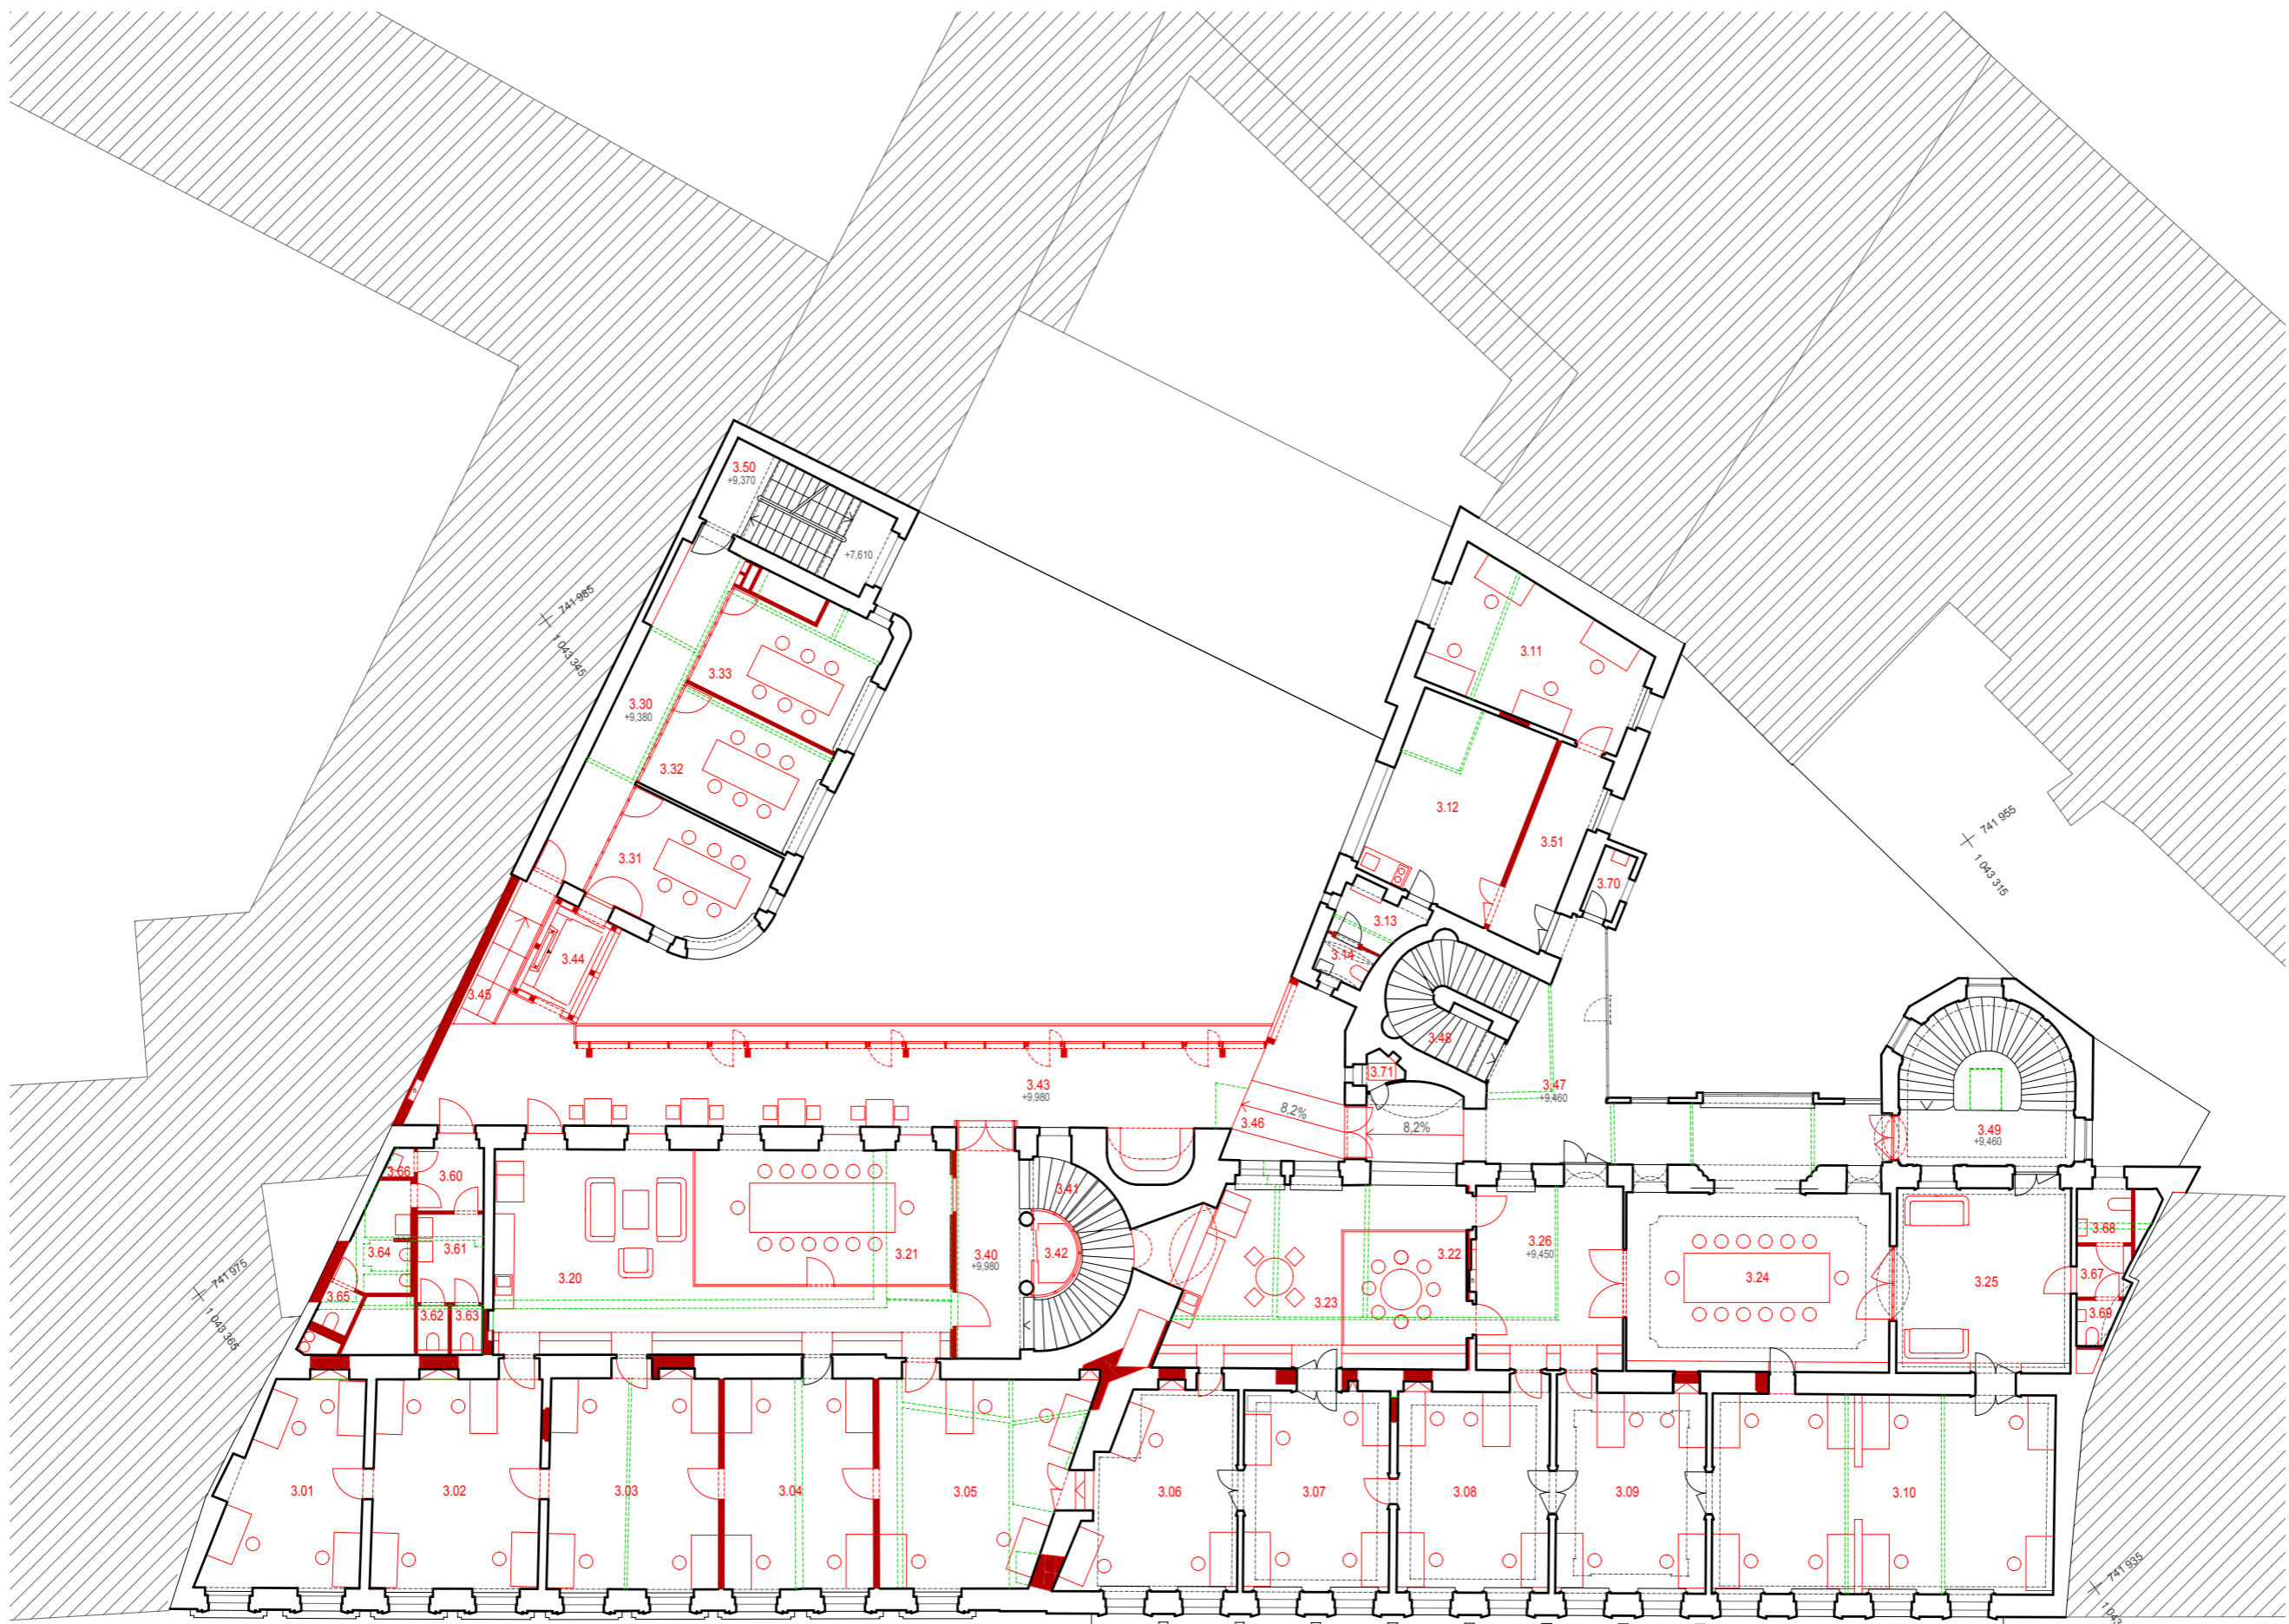

- stávající
- nové
- bourané

	stávající
	nové
	bourané

terasa  
44.06 m<sup>2</sup>

- stávající
- nové
- bourané

	stávající
	nové
	bourané

	stávající
	nové
	bourané