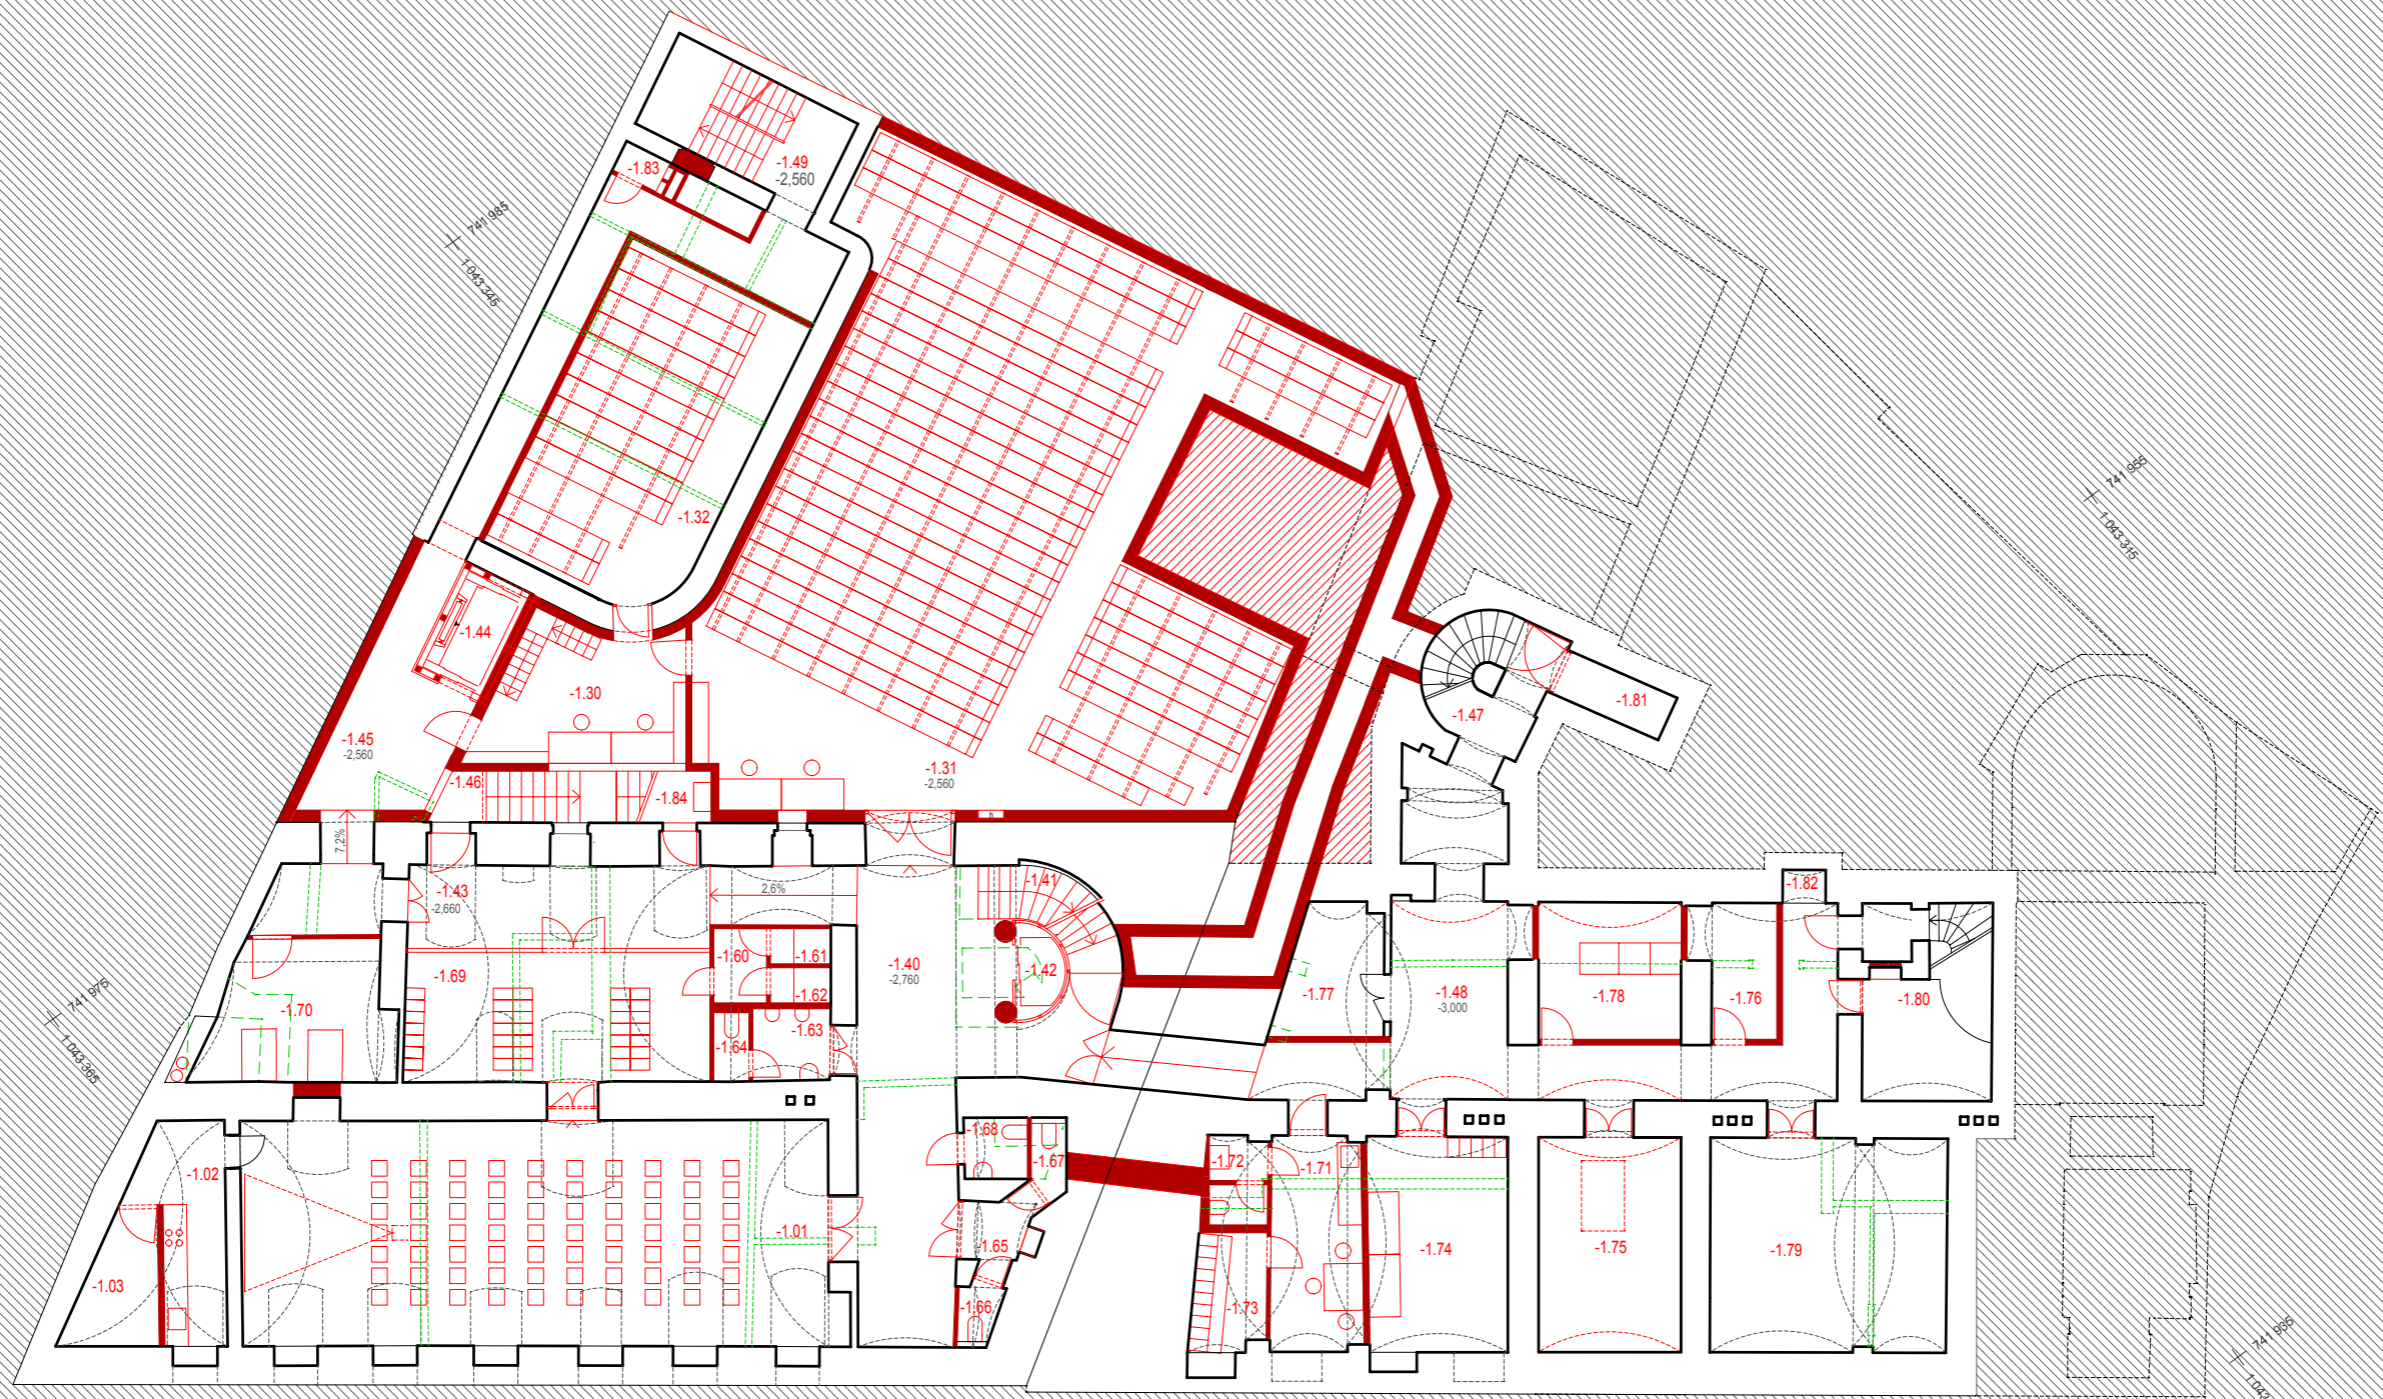

- stávající
- nové
- bourané

	stávající
	nové
	bourané

terasa  
44.06 m<sup>2</sup>

- stávající
- nové
- bourané

	stávající
	nové
	bourané

	stávající
	nové
	bourané