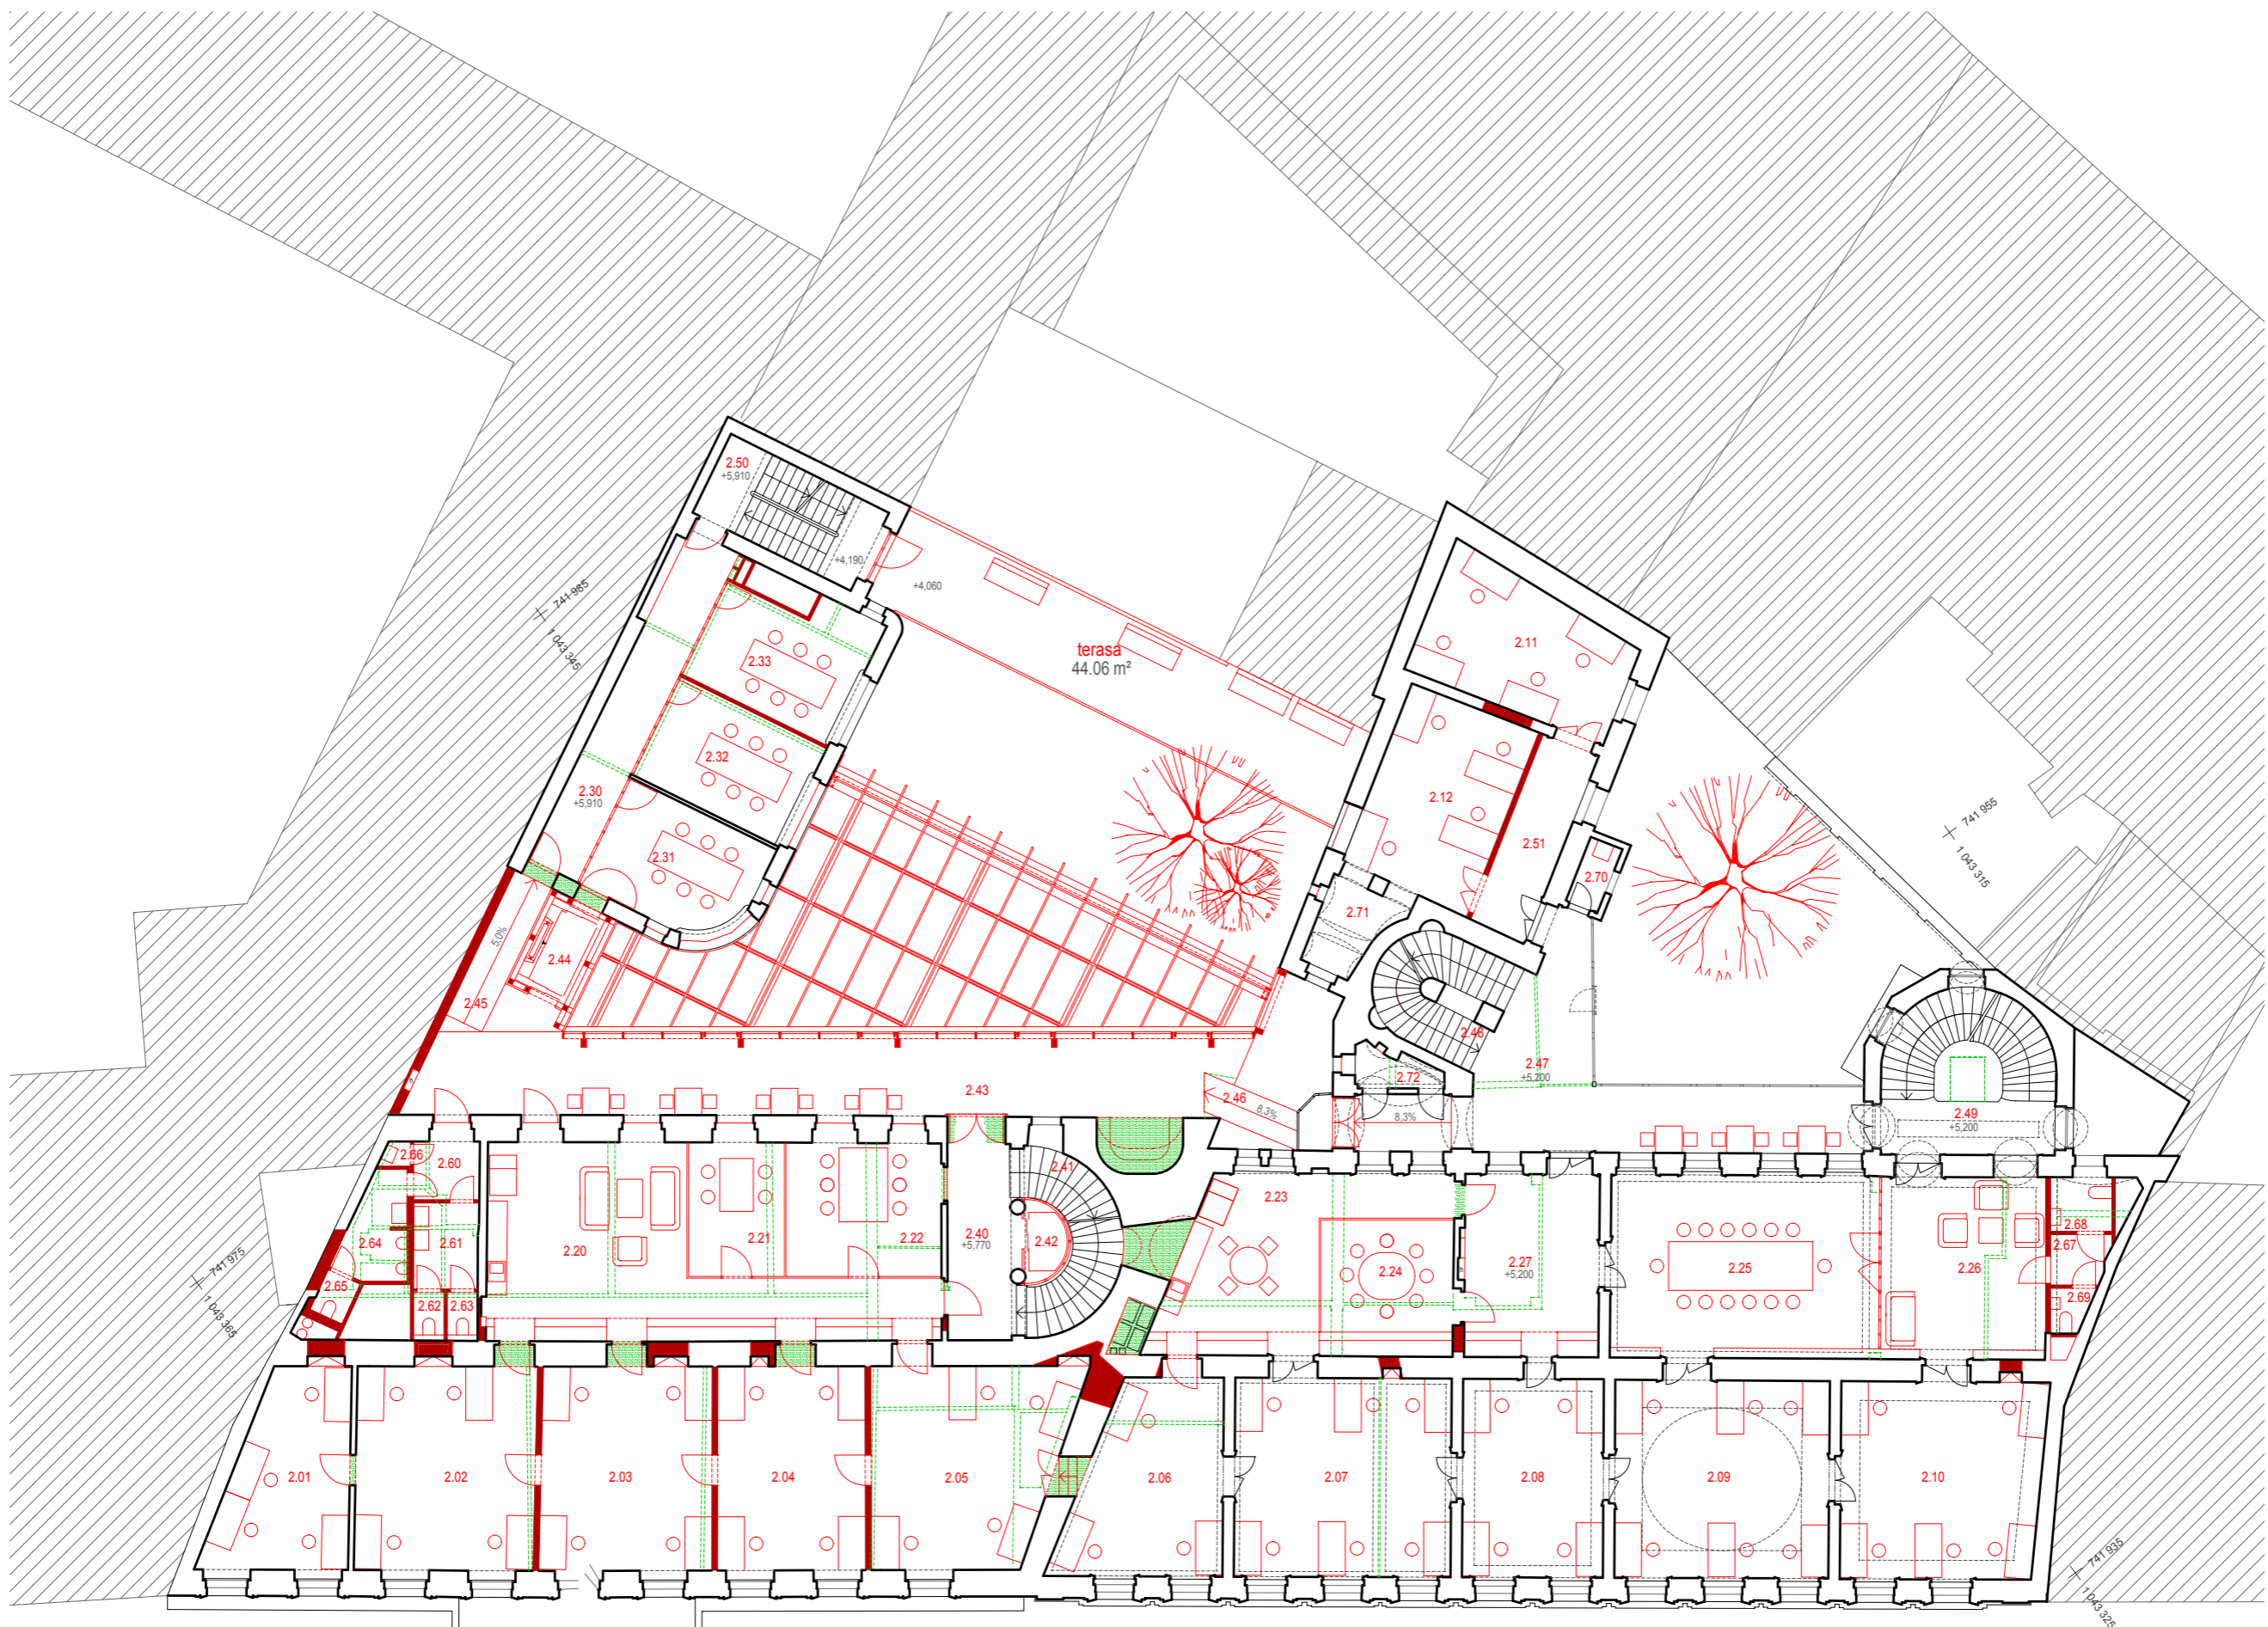

- stávající
- nové
- bourané

	stávající
	nové
	bourané

terasa  
44.06 m<sup>2</sup>

- stávající
- nové
- bourané

	stávající
	nové
	bourané

	stávající
	nové
	bourané