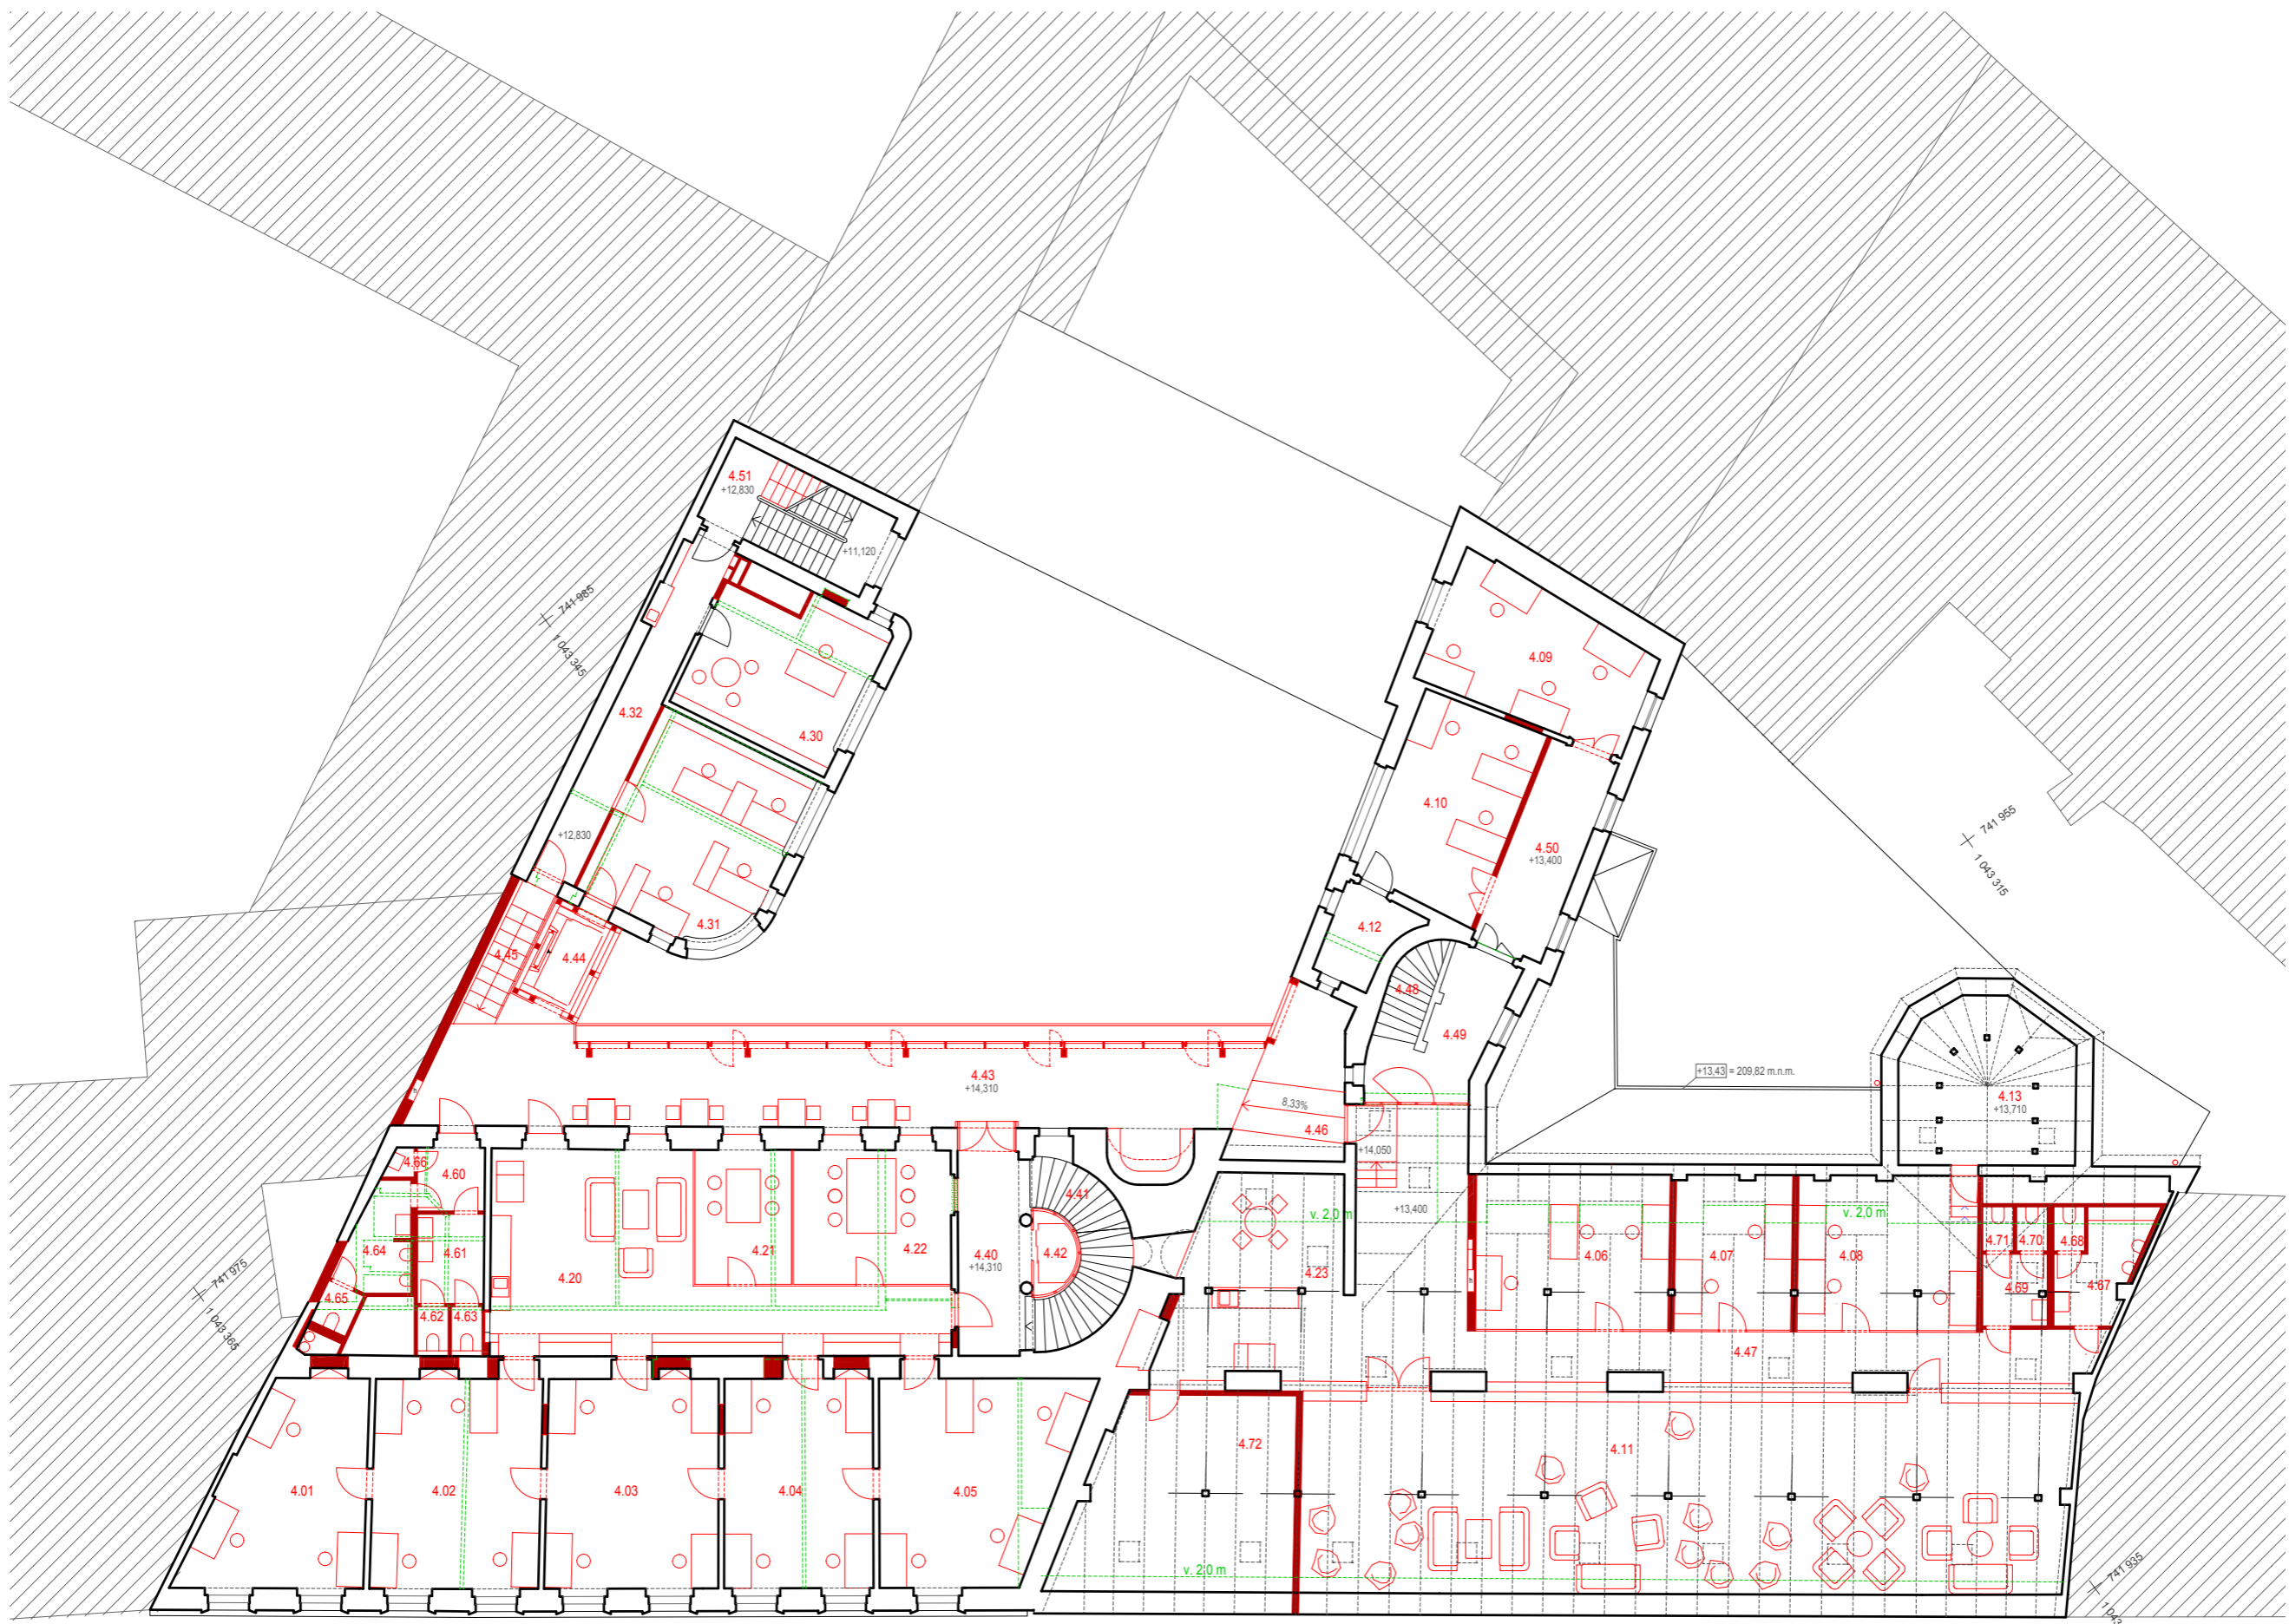

- stávající
- nové
- bourané

	stávající
	nové
	bourané

terasa  
44.06 m<sup>2</sup>

- stávající
- nové
- bourané

	stávající
	nové
	bourané

	stávající
	nové
	bourané